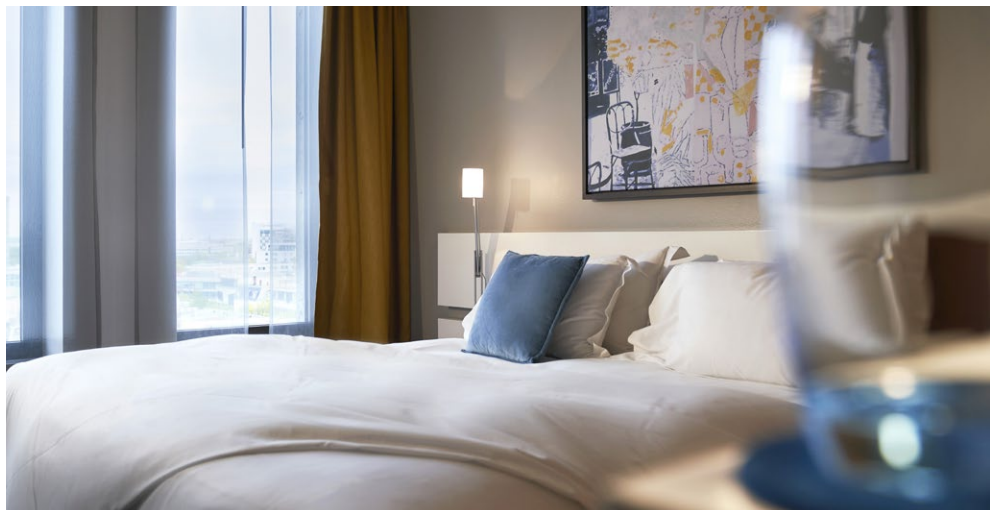

# FACT SHEET

**Dorint · Kurfürstendamm · Berlin · Kapazitäten der Tagungsräume / Meeting Room Capacity**

Raumbezeichnung Room	Fläche m <sup>2</sup> Area m <sup>2</sup>	Höhe m Height m	Länge m Length m	Breite m Width m	Kino Theatre	Parlament Classroom	Kabarett Cabaret	U-Form U-shape	Bankett Banquet
Concorde A	225	3,0	13,0	17,3	160	100	60	45	110
Concorde B	175	3,0	13,0	17,3	140	70	50	42	80
Concorde A + B	450	3,0	26,0	17,3	350	260	140	82	270
Vendôme A	100	3,0	13,0	7,7	80	45	30	30	50
Vendôme B	65	3,0	8,4	7,7	40	24	14	20	30
Vendôme A + B	165	3,0	21,4	7,7	120	80	50	50	80
Odéon A	65	3,0	8,4	7,7	40	24	14	20	30
Odéon B	25	3,0	3,2	7,7	20	15	-	9	20
Odéon A + B	90	3,0	11,6	7,7	60	39	24	30	40
Opéra A	45	3,0	8,5	5,2	35	24	-	20	-
Opéra B	160	3,0	20,0	11,5	100	65	60	27	60
Opéra C	35	3,0	8,5	5,2	20	15	-	10	-
Opéra A + B	205	3,0	28,5	16,7	170	110	70	-	90
Opéra B + C	195	3,0	28,5	16,7	150	95	60	-	75
Opéra A + B + C + Foyer	315	3,0	-	-	250	150	90	-	170
Louvre	140	3,0	17,3	8,0	110	80	50	40	80
Montmartre	85	3,0	13,3	6,0	50	30	21	20	40
Madeleine A	55	3,0	8,7	6,0	40	24	14	18	22
Madeleine B	55	3,0	8,8	6,0	40	24	14	18	22
Madeleine A + B	110	3,0	17,5	6,0	80	60	25	30	50
Raspail	45	3,0	8,5	5,2	30	18	-	18	-
Sorbonne	45	3,0	8,5	5,2	30	18	-	18	-
Saint Michel	25	3,0	4,0	5,2	12	-	-	6	-

### Ihre Vorteile · Plus Points

- Mitten in der City-West, nahe dem legendären Kurfürstendamm  
In the heart of the City-West, near the legendary "Kurfürstendamm"
- 17-stöckiges zeitgenössisches Design-Hotel, entworfen vom preisgekrönten Architekten Jan Kleihues  
17-storey contemporary design hotel, designed by award-winning architect Jan Kleihues
- Mehr als 2.200 m<sup>2</sup> Tagungsfläche, inklusive 1 Ballsaal · More than 2,200 m<sup>2</sup> conference area, including 1 ballroom
- Die größten Hotelzimmer Berlins (Zimmer 38 bis 50 m<sup>2</sup>, Suiten 57 bis 100 m<sup>2</sup>)  
The largest hotel rooms in Berlin (rooms 38 to 50 m<sup>2</sup>, suites 57 to 100 m<sup>2</sup>)