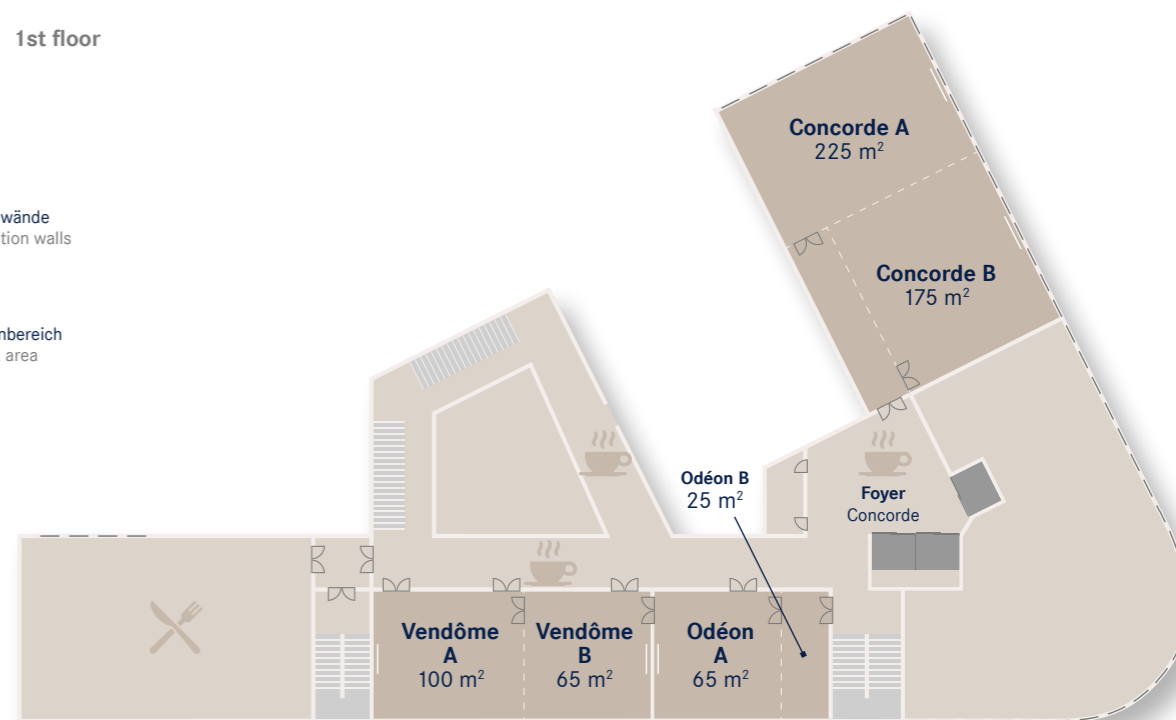

# FACT SHEET

**Dorint · Kurfürstendamm · Berlin · Kapazitäten der Tagungsräume / Meeting Room Capacity**

Raumbezeichnung Room	Fläche m <sup>2</sup> Area m <sup>2</sup>	Höhe m Height m	Länge m Length m	Breite m Width m	Kino Theatre	Parlament Classroom	Kabarett Cabaret	U-Form U-shape	Bankett Banquet
Concorde A	225	3,0	13,0	17,3	160	100	60	45	110
Concorde B	175	3,0	13,0	17,3	140	70	50	42	80
Concorde A + B	450	3,0	26,0	17,3	350	260	140	82	270
Vendôme A	100	3,0	13,0	7,7	80	45	30	30	50
Vendôme B	65	3,0	8,4	7,7	40	24	14	20	30
Vendôme A + B	165	3,0	21,4	7,7	120	80	50	50	80
Odéon A	65	3,0	8,4	7,7	40	24	14	20	30
Odéon B	25	3,0	3,2	7,7	20	15	-	9	20
Odéon A + B	90	3,0	11,6	7,7	60	39	24	30	40
Opéra A	45	3,0	8,5	5,2	35	24	-	20	-
Opéra B	160	3,0	20,0	11,5	100	65	60	27	60
Opéra C	35	3,0	8,5	5,2	20	15	-	10	-
Opéra A + B	205	3,0	28,5	16,7	170	110	70	-	90
Opéra B + C	195	3,0	28,5	16,7	150	95	60	-	75
Opéra A + B + C + Foyer	315	3,0	-	-	250	150	90	-	170
Louvre	140	3,0	17,3	8,0	110	80	50	40	80
Montmartre	85	3,0	13,3	6,0	50	30	21	20	40
Madeleine A	55	3,0	8,7	6,0	40	24	14	18	22
Madeleine B	55	3,0	8,8	6,0	40	24	14	18	22
Madeleine A + B	110	3,0	17,5	6,0	80	60	25	30	50
Raspail	45	3,0	8,5	5,2	30	18	-	18	-
Sorbonne	45	3,0	8,5	5,2	30	18	-	18	-
Saint Michel	25	3,0	4,0	5,2	12	-	-	6	-

### 1. Etage · 1st floor

- Fenster  
Windows
- Türen  
Doors
- Mobile Trennwände  
Flexible partition walls
- Leinwände  
Screens
- Kaffeepausenbereich  
Coffee break area
- Restaurant

### 2. Etage · 2nd floor